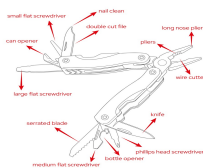

REMO

Multifunktionswerkzeug "Lokstedt"

Art.-Nr.: 0017708

Entdecken Sie das Multifunktionswerkzeug mit 12 Funktionen ? der ideale Werbeartikel für Ihr Unternehmen! Mit kompakten Maßen von 5 x 10,5 x 1,7 cm und einem Gewicht von nur 90 g passt es bequem in jede Tasche und ist damit der perfekte Begleiter im Alltag. Hergestellt aus robustem Aluminium und Edelstahl punktet es nicht nur durch Langlebigkeit, sondern bietet Ihren Kunden auch vielseitige Einsatzmöglichkeiten.