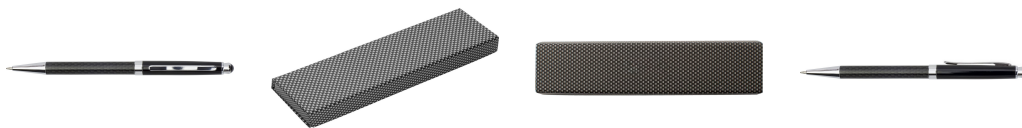

REMO

Kugelschreiber mit individuellem Branding für Ihr Marketing

Art.-Nr.: 0011067

Erleben Sie, wie unsere Kugelschreiber mit individuellem Branding Ihre Marke zum strahlenden Botschafter macht. Mit einer kompakten Größe von 13,8 cm und dem eleganten Design aus Kohlefaser und Metall hinterlassen sie einen bleibenden Eindruck bei Ihren Kunden. Der hochwertige Tampondruck sorgt dafür, dass Ihr Logo stets sichtbar ist und durch die langlebige German Dokumental®-Tinte garantieren Sie eine kontinuierliche Verwendung, die Ihre Marke im Alltag präsent hält.

Ein Werbeartikel, der in jedem Büro bei jedem Schreibmoment einsetzt und damit Erinnerungen schafft. So nutzen Sie dieses alltägliche Werkzeug strategisch für Ihre Marketingziele ? in einer stilvollen Geschenkbox, die definitiv nicht im Müll landet.

PRODUKT-INFORMATIONEN

Produktgröße:	13,8 cm
Gewicht (g):	122
Material:	Kohlefaser, Metall
Mindestmenge:	1
Menge pro Karton:	100
Herkunftsland:	CN
Zolltarifnummer:	96081092
Stückzahl in Unterverpackung:	50
Maße Exportkarton:	40,5 x 38 x 35 cm
Bruttogewicht Exportkarton:	13,99 kg
Minenfarbe:	schwarz