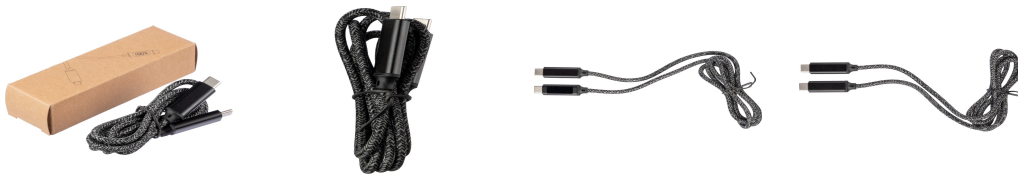

## Ladekabel in Premium-Qualität für Ihr Marketing

Art.-Nr.: 001A183

Erleben Sie mit unserem Premium-Ladekabel die perfekte Symbiose aus Funktionalität und Markenpräsenz. Mit einer Länge von 1 Meter und einer beeindruckenden Ladegeschwindigkeit dank der USB-C zu USB-C Technologiekombination, wird dieses unverzichtbare Accessoire nicht nur den Alltag Ihrer Kunden erleichtern, sondern auch Ihre Firma elegant in den Vordergrund rücken.

Das strapazierfähige Material aus Baumwolle, Nylon und Aluminium sorgt für Langlebigkeit und Qualität, während die Möglichkeit der individuellen Werbeanbringung durch Lasergravur oder Tampondruck Ihre Marke unübersehbar macht. Kompakt und tragbar, passt es mühelos in jede Tasche, was die Wahrscheinlichkeit erhöht, dass Ihr Logo täglich gesehen wird. Investieren Sie in einen Werbeartikel, der im Gedächtnis bleibt und Werbewirkung entfaltet.