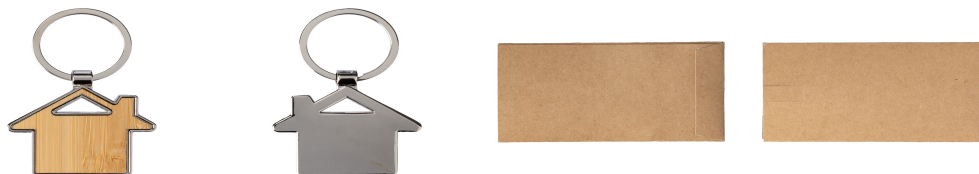

REMO

Schlüsselanhänger Haus aus Bambus für Ihre Werbung

Art.-Nr.: 001A168

Der Schlüsselanhänger 'Haus' aus hochwertigem Bambus ist der perfekte Imageträger für Ihr Unternehmen! Mit den Maßen von 4,8 x 4 x 0,4 cm und einem Gewicht von nur 19 g vereint er Funktionalität mit traditionellem Charme. Seine Kombination aus nachhaltig produziertem Bambus und eleganten Metallelementen sorgt nicht nur für einen ansprechenden Look, sondern auch für eine positive emotionale Verbindung zu Ihren Kunden. Die Lasergravur ermöglicht Ihnen eine individuelle Branding-Möglichkeit, die Ihr Logo langfristig in den Alltag des Beschenkten integriert.

Dank der kompakten Verpackung in einem kraft Sleeve ist der Schlüsselanhänger ideal für Messen und Veranstaltungen, wo er als haptischer Werbeträger beste Eindruck hinterlässt. Zeigen Sie Ihre Wertschätzung in einer umweltbewussten Form und fördern Sie gleichzeitig die Wiedererkennbarkeit Ihrer Marke.