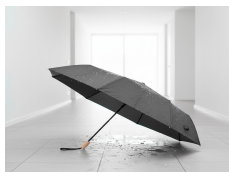

## Hochwertiger manueller Regenschirm für Ihr Marketing

Art.-Nr.: 001A067

Entdecken Sie den perfekten Imagerträger für Ihre Marke: unser hochwertiger, manueller Regenschirm mit einem Durchmesser von 97 cm. Dieser stilvolle Werbeartikel vereint Funktionalität und Eleganz, ideal für geschäftliche Anlässe oder als Premium-Geschenk. Dank seines robusten Holzgriffs und dem stabilen Metallgestell trotz er selbst den stärksten Stürmen, während die vielfältigen Druckmöglichkeiten (Digitaler Transferdruck, Siebdruck u.a.) Ihre Markenbotschaft eindrucksvoll in Szene setzen.

Er bietet nicht nur zuverlässigen Schutz vor Wind und Regen, sondern steigert auch die Markenwahrnehmung, da er bei jedem Wetter in den Händen des Beschenkten bleibt. Profitieren Sie von einer langfristigen Logo-Präsenz und einer emotionalen Verbindung zu Ihren Kunden ? ein echtes Plus für Ihr Corporate Branding.