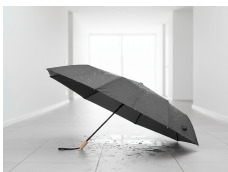

## Hochwertiger manueller Regenschirm für Ihr Marketing

Art.-Nr.: 001A067

Entdecken Sie den perfekten Imagerträger für Ihre Marke: unser hochwertiger, manueller Regenschirm mit einem Durchmesser von 97 cm. Dieser stilvolle Werbeartikel vereint Funktionalität und Eleganz, ideal für geschäftliche Anlässe oder als Premium-Geschenk. Dank seines robusten Holzgriffs und dem stabilen Metallgestell trotz er selbst den stärksten Stürmen, während die vielfältigen Druckmöglichkeiten (Digitaler Transferdruck, Siebdruck u.a.) Ihre Markenbotschaft eindrucksvoll in Szene setzen.

Er bietet nicht nur zuverlässigen Schutz vor Wind und Regen, sondern steigert auch die Markenwahrnehmung, da er bei jedem Wetter in den Händen des Beschenkten bleibt. Profitieren Sie von einer langfristigen Logo-Präsenz und einer emotionalen Verbindung zu Ihren Kunden ? ein echtes Plus für Ihr Corporate Branding.