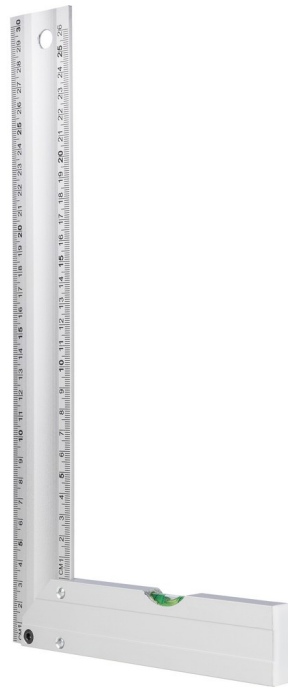

REMO

Winkelmaß 30 cm "Catalina"

Art.-Nr.: 001B177

Das Winkelmaß 30 cm ist der perfekte Imageträger für Ihre Marke. Aus hochwertigem Aluminium gefertigt, verbindet es Funktionalität und Design in einem praktischen Werbeartikel. Mit der präzisen Lasergravur Ihres Logos bleibt Ihre Marke stets sichtbar und wird im Alltag des Beschenkten zur ständigen Erinnerung. Ob im Büro oder auf der Baustelle, dieses durchdachte Tool erleichtert nicht nur das Arbeiten, sondern signalisiert auch Professionalität und Verlässlichkeit.

Dank der kompakten Größe und des geringen Gewichts ist das Winkelmaß leicht zu transportieren und passt mühelos in jede Werkzeugkiste. Über 50 Stück pro Karton geben Ihnen die Möglichkeit, großflächig und kosteneffizient zu werben. Setzen Sie auf ein Merchandise-Produkt, das Ihren Geschäftspartnern und Kunden in Erinnerung bleibt!

REMO

PRODUKT-INFORMATIONEN

Produktgröße:	30,5 x 6,2 x 1 cm
Gewicht (g):	131
Material:	Aluminium
Mindestmenge:	1
Menge pro Karton:	50
Herkunftsland:	CN
Zolltarifnummer:	9017801000
Maße Exportkarton:	35,5 x 32,5 x 32,5
Bruttogewicht Exportkarton:	8,8 kg