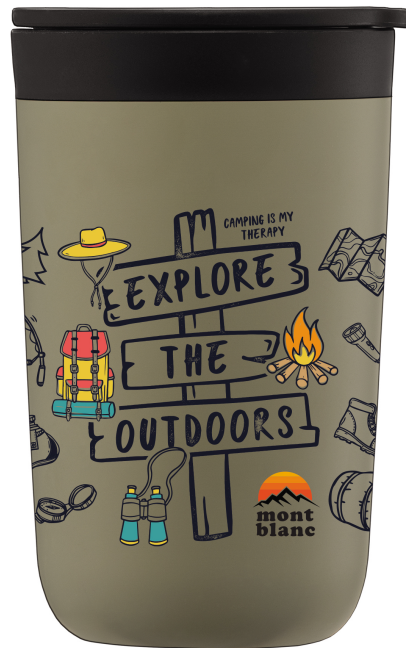

REMO

Trinkbecher "Avalon"

Art.-Nr.: 0513027

Ein echter Hingucker! Der doppelwandige "Avalon" Edelstahlbecher (415 ml), auch bekannt unter dem Namen "Sienna Becher" überzeugt nicht nur durch sein markantes Design, sondern auch durch seine nachhaltige Herstellung aus innovativen recycelten Materialien ? ein aktiver Beitrag zur Müllreduktion. Dank der Luftisolierung ist der Becher besonders robust und bruchsicher. Mit einem individuellen Branding wird er zum echten Blickfang. Firmenlogos kommen auf diesem funktionalen Werbeartikel optimal zur Geltung ? perfekt geeignet als Giveaway für Sportevents, Messen, Konferenzen und vieles mehr! Nur für Handwäsche geeignet. Lieferung erfolgt in einer stilvollen Geschenkbox.

PRODUKT-INFORMATIONEN

Produktgröße:	142 x 88 mm
Eigenschaft:	All-Inclusive
Material:	Edelstahl, PP
Werbeanbringung:	Digitaldruck, Lasergravur, Siebdruck
Mindestmenge:	48
Menge pro Karton:	24
Herkunftsland:	CN
Zolltarifnummer:	3924.10.00
Werbefläche:	Lasergravur: 51 x 65 mm Digitaldruck: 255 x 76 mm Siebdruck: 76 x76 mm
Gewicht (g):	150
Kapazität:	415 ml